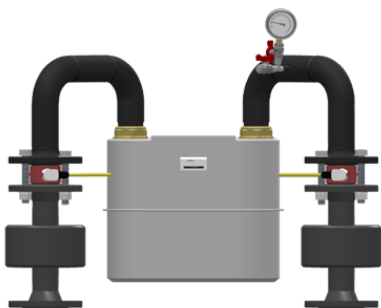

## RÉFÉRENTIELS GRDF : SBLD100, 101, 200 et 201

- ✓ Nous pouvons vous proposer des postes réseaux ou clients, standards, standards adaptés ou atypiques.
- ✓ Ces postes peuvent être montés en armoire ou sur châssis, avec de multiples options de personnalisation.
- ✓ Nous sommes au marché pour les postes du groupe 5 : postes clients permettant le comptage en basse pression au fil du gaz de 25 à 65 m<sup>3</sup>/h.
- ✓ Nous sommes au marché pour les postes du groupe 6 : postes réseaux ayant une plage de débit de 25 à 160 m<sup>3</sup>/h en simple ligne avec régulateur de type R (Groupe 6a) et de 100 à 160 m<sup>3</sup>/h en simple et double ligne avec régulateur à action directe (Groupe 6b).
- ✓ Nous pouvons répondre à vos besoins atypiques, avec des fabrications sur mesure, que ce soit pour les postes comme pour les armoires.